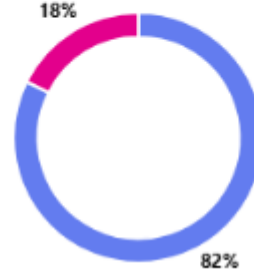

2025 YILI MEZUN ANKETİ DEĞERLENDİRME RAPORU

55. MCBÜ mezunları ile (kendi döneminiz/önceki ya da sonraki dönem mezunlarımız ile) iletişim iniz devam ediyor mu? (0 puan)

● Evet 103
● Hayır 22

56. Yetenek Kapısına üye misiniz? (Değilseniz <https://www.yetenekkapisi.org/> üye olabilirsiniz) (0 puan)

● Evet 106
● Hayır 19