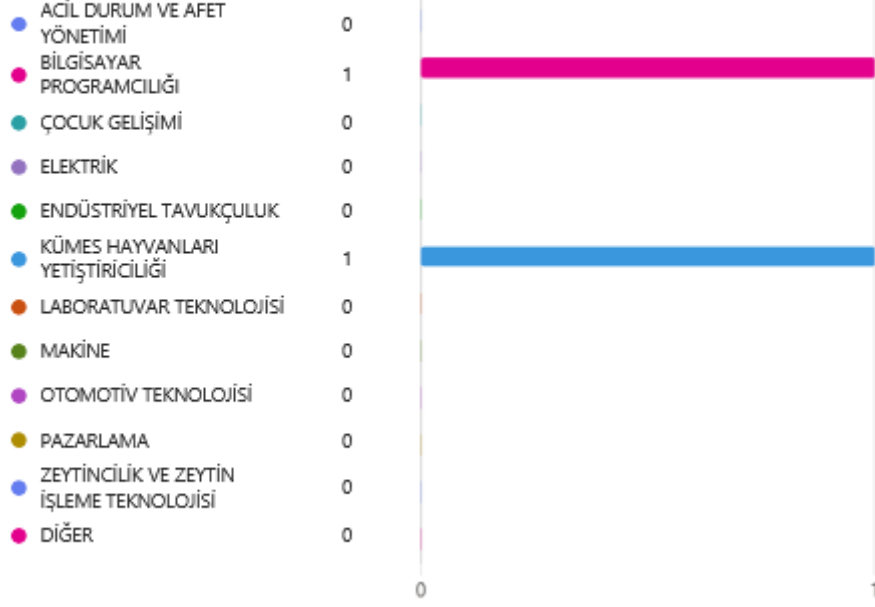

2025 YILI MEZUN ANKETİ DEĞERLENDİRME RAPORU

11. AKHISAR MYO (Mezun Olduğunuz Bölüm/Program) (0 puan)