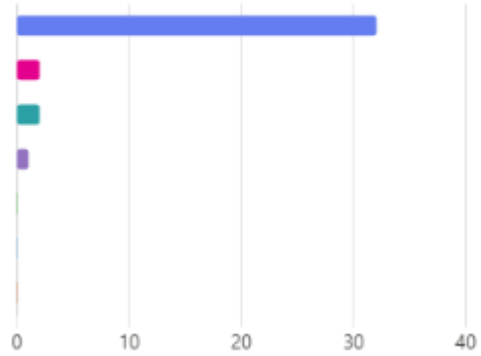

46. Mezun olduktan sonra ne kadar sürede iş buldunuz? (0 puan)

1 Ay içinde	32
1-3 Ay içinde	2
3-6 Ay içinde	2
6 Ay-1 Yıl içinde	1
1-2 Yıl içinde	0
2-5 Yıl içinde	0
5 yıl sonra	0