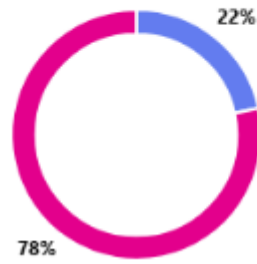

2025 YILI MEZUN ANKETİ DEĞERLENDİRME RAPORU

55. MCBÜ mezunları ile (kendi döneminiz/önceki ya da sonraki dönem mezunlarımız ile) iletişim iniz devam ediyor mu? (0 puan)

● Evet 103
● Hayır 22

56. Yetenek Kapısına üye misiniz? (Değilseniz <https://www.yetenekkapisi.org/> üye olabilirsiniz) (0 puan)

● Evet 106
● Hayır 19

57. Mezun Bilgi Sistemine (MBS) üye misiniz? (Değilseniz <https://mezunbilgisistemi.cbu.edu.tr/> üye olabilirsiniz) (0 puan)

● Evet 27
● Hayır 98