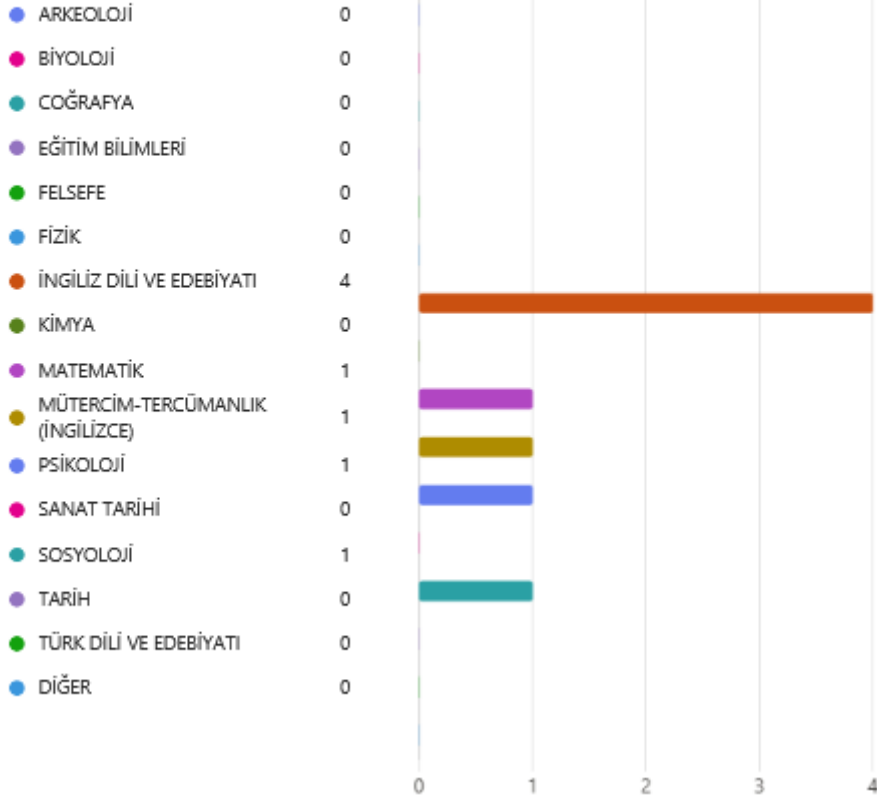

2025 YILI MEZUN ANKETİ DEĞERLENDİRME RAPORU

16. FEN EDEBİYAT FAKÜLTESİ (Mezun Olduğunuz Bölüm/Program) (0 puan)