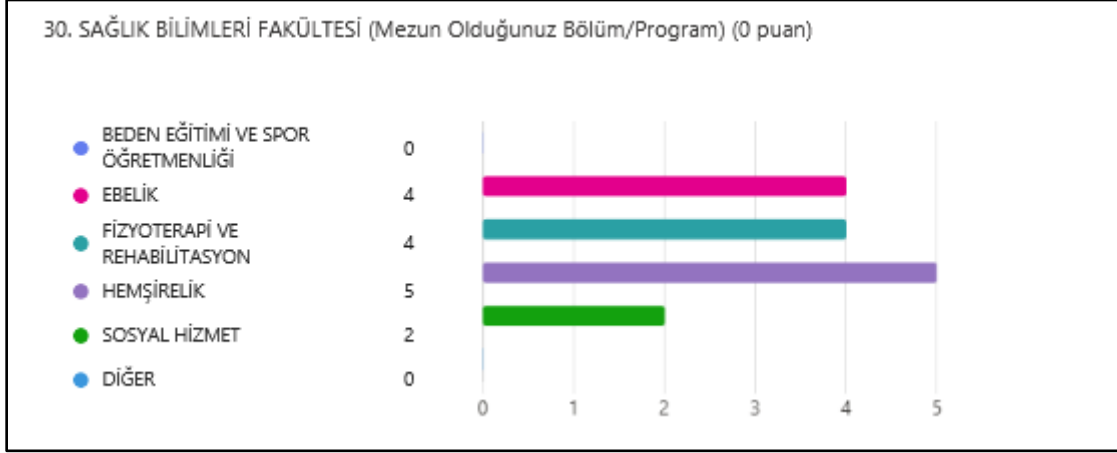

2025 YILI MEZUN ANKETİ DEĞERLENDİRME RAPORU

2025 YILI MEZUN ANKETİ DEĞERLENDİRME RAPORU

37. SOSYAL BİLİMLER ENSTİTÜSÜ (Mezun Olduğunuz Bölüm/Program) (0 puan)

● ARKEOLOJİ (TEZLİ)	0
● BANKACILIK VE FİNANS (TEZLİ)	0
● EKONOMETRİ (TEZLİ)	0
● EKONOMİ VE FİNANS (TEZLİ)	0
● İKTİSADİ GELİŞME VE ULUSLARARASI İKTİSAT...	0
● İKTİSAT	0
● İKTİSAT TEORİSİ (TEZLİ)	0
● İŞLETME	0
● KADIN ÇALIŞMALARI (TEZLİ)	0
● KAMU YÖNETİMİ (TEZLİ)	0
● MALİ HUKUK (TEZLİ)	0
● MALİYE	1
● MALİYE TEORİSİ (TEZLİ)	0
● MUHASEBE FİNANSMAN	0
● SINIF ÖĞRETMENLİĞİ (TEZLİ)	0
● SOSYAL BİLGİLER EĞİTİMİ (TEZLİ)	0
● SOSYOLOJİ (TEZLİ)	0
● SPOR YÖNETİCİLİĞİ (TEZLİ)	0
● TARİH	0
● TÜRK DİLİ VE EDEBİYATI	0
● ULUSLARARASI TİCARET VE FİNANS (TEZLİ)	0
● ÜRETİM YÖNETİMİ VE PAZARLAMA (TEZLİ)	0
● YÖNETİM VE ORGANİZASYON (TEZLİ)	0
● DİĞER	1