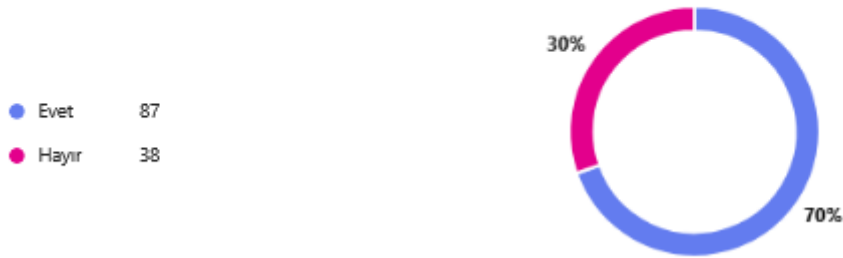

54. Mezuniyet sonrası MCBÜ ile iletişiminiz sürüyor mu? (0 puan)