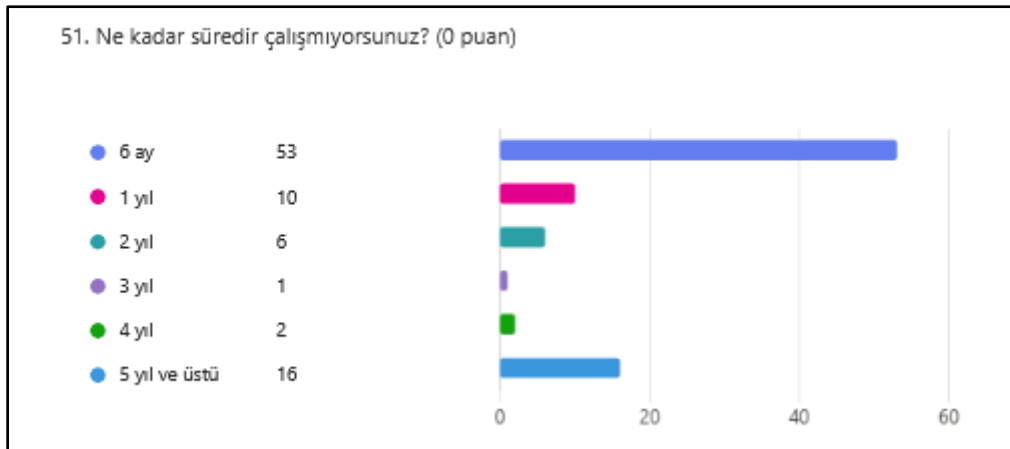

2025 YILI MEZUN ANKETİ DEĞERLENDİRME RAPORU