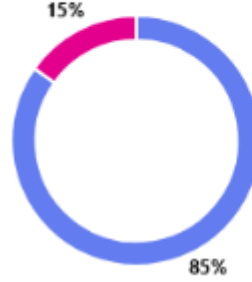

57. Mezun Bilgi Sistemine (MBS) üye misiniz? (Değilseniz <https://mezunbilgisistemi.cbu.edu.tr/> üye olabilirsiniz) (0 puan)

● Evet 27
● Hayır 98