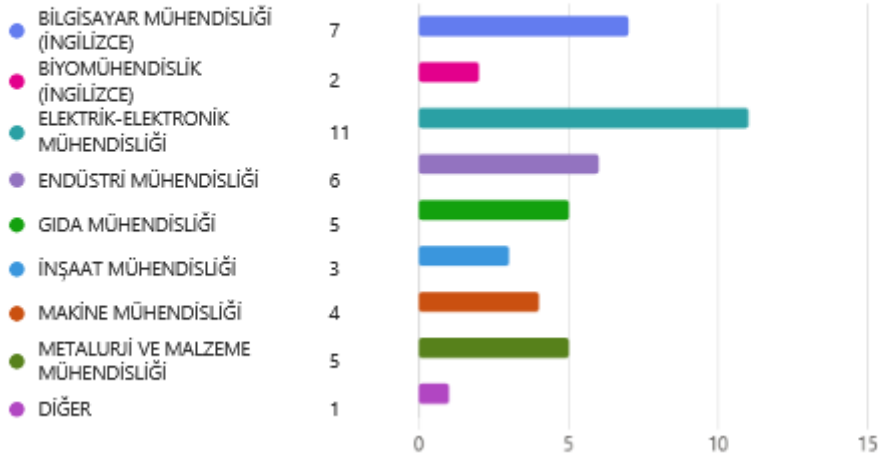

28. MÜHENDİSLİK FAKÜLTESİ (Mezun Olduğunuz Bölüm/Program) (0 puan)