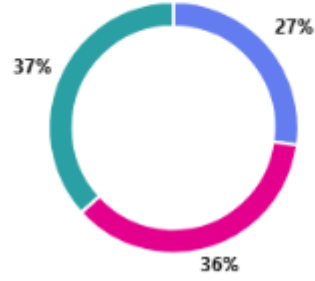

## 2025 YILI MEZUN ANKETİ DEĞERLENDİRME RAPORU

61. Öğrenciyken Erasmus imkanından faydalandınız mı? (0 puan)

● Evet	7
● Hayır	118

62. Öğrenciyken burs/kredi kullandınız mı? (0 puan)

● Evet (Burs)	34
● Evet (Kredi)	45
● Hayır	46