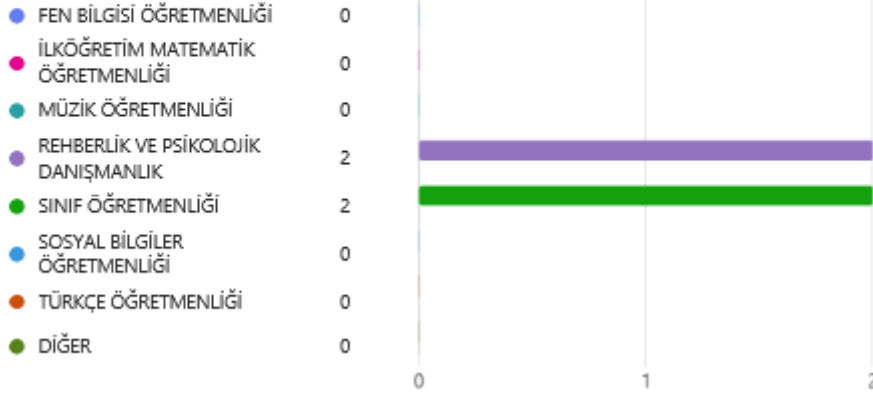

2025 YILI MEZUN ANKETİ DEĞERLENDİRME RAPORU

14. EĞİTİM FAKÜLTESİ (Mezun Olduğunuz Bölüm/Program) (0 puan)