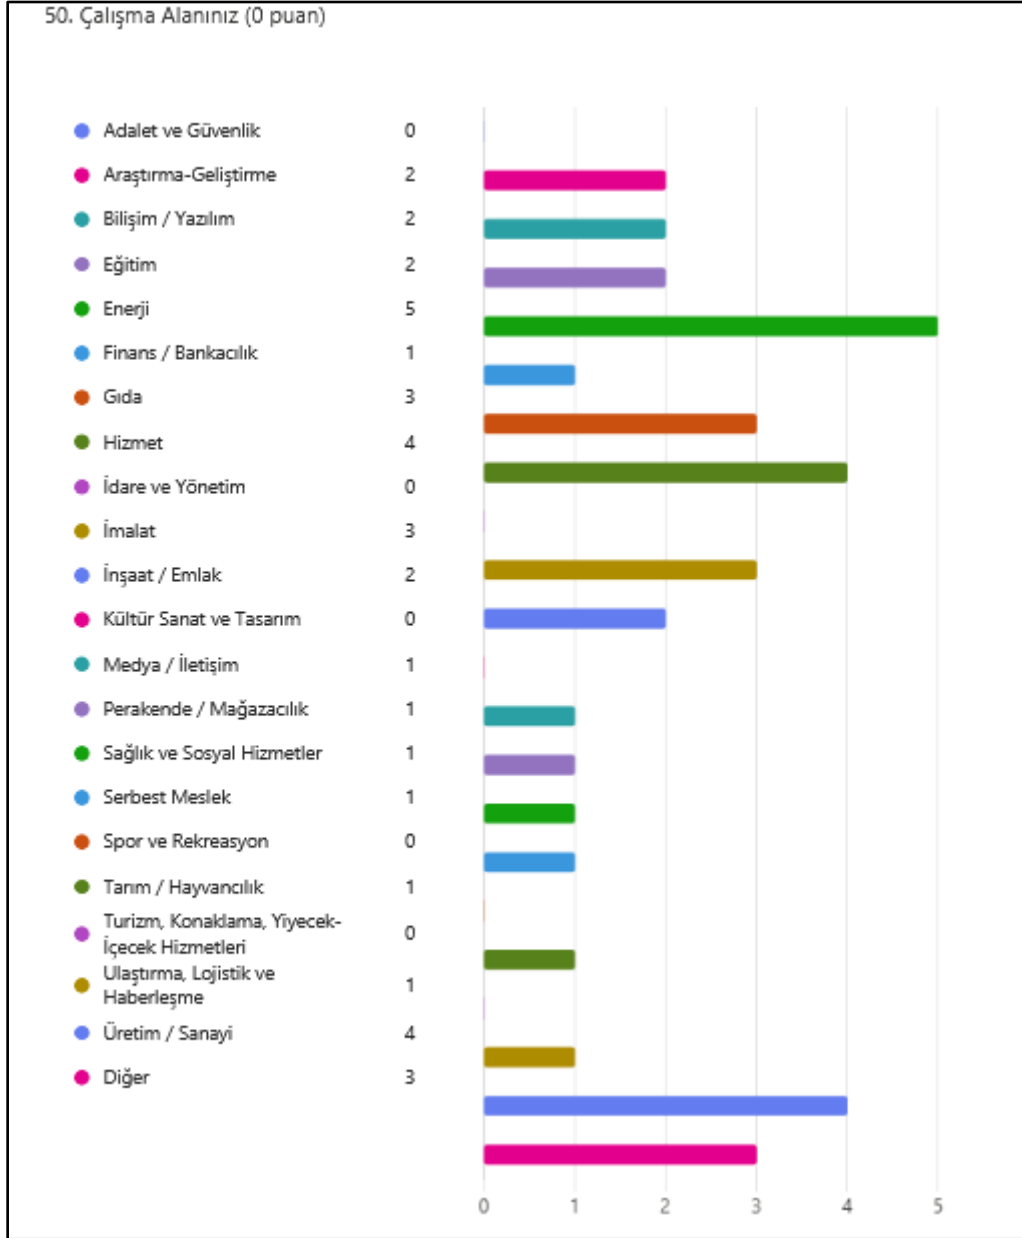

2025 YILI MEZUN ANKETİ DEĞERLENDİRME RAPORU