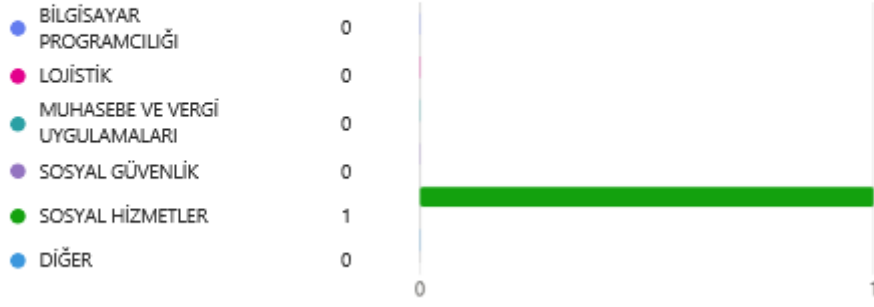

2025 YILI MEZUN ANKETİ DEĞERLENDİRME RAPORU

24. KIRKAĞAÇ MYO (Mezun Olduğunuz Bölüm/Program) (0 puan)