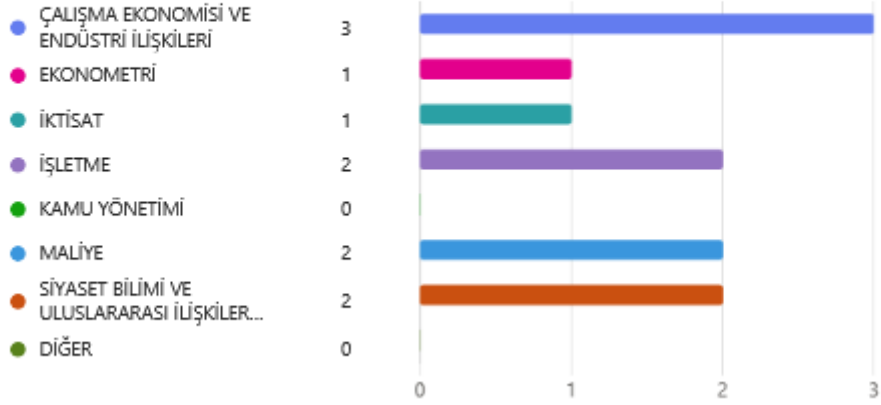

2025 YILI MEZUN ANKETİ DEĞERLENDİRME RAPORU

20. İKTİSADİ VE İDARİ BİLİMLER FAKÜLTESİ (Mezun Olduğunuz Bölüm/Program) (0 puan)