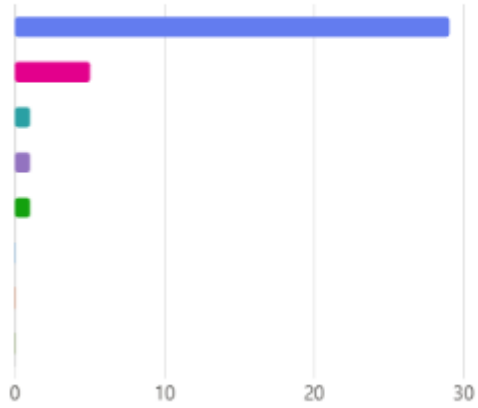

49. Çalıştığınız Kurum/İş yeri (0 puan)

Özel sektör şirketi	29
Kamu kurumu	5
Kendi İşim/Girişimci	1
Serbest meslek	1
Ailemin işi	1
Sivil Toplum Kuruluşu	0
Emekli	0
Diğer	0