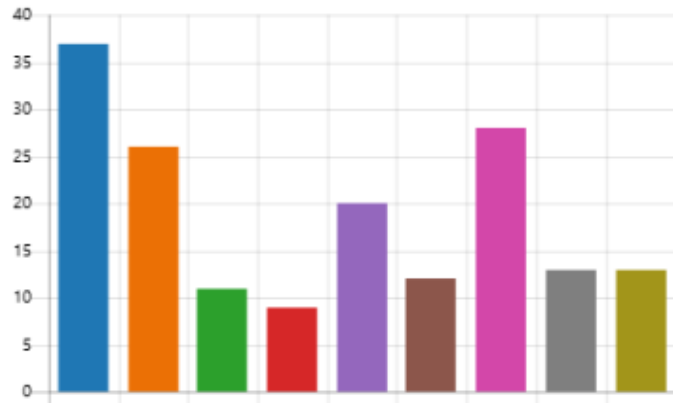

Mezun Olduğunuz Bölüm/Program (TURGUTLU MYO)

BİLGİSAYAR PROGRAMCILIĞI	37
ELEKTRİK	26
GELENEKSEL EL SANATLARI	11
GEOTEKNİK	9
İNŞAAT TEKNOLOJİSİ	20
KONTROL VE OTOMASYON T...	12
MAKİNE	28
YAPI DENETİMİ	13
DİĞER	13