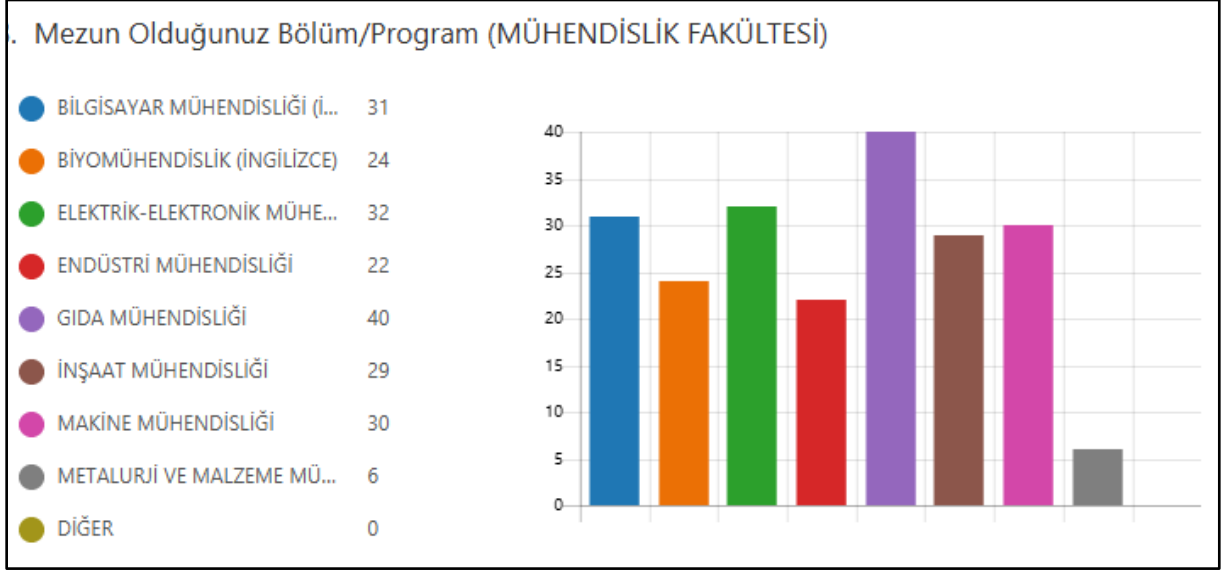

2024 YILI MEZUN ANKETİ DEĞERLENDİRME RAPORU