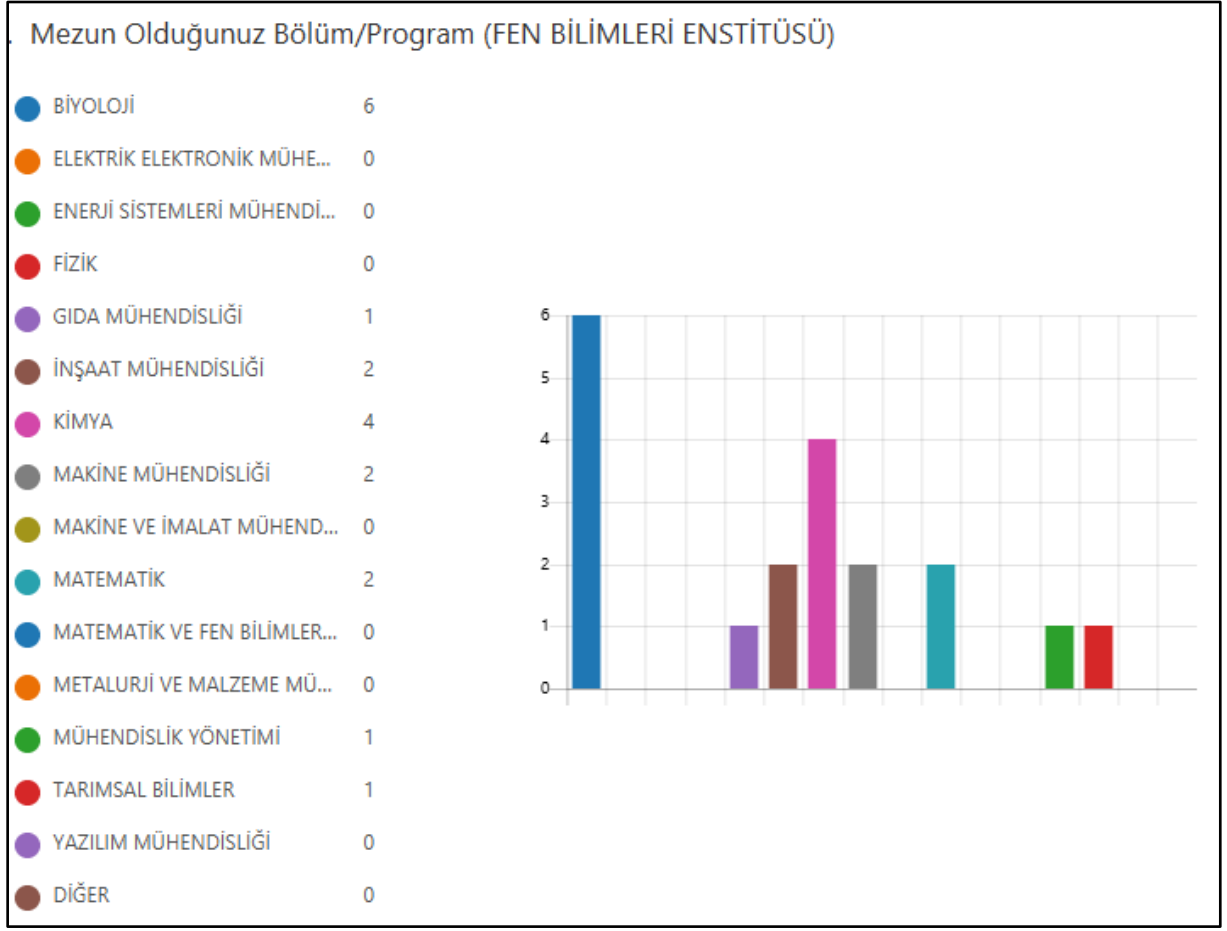

2024 YILI MEZUN ANKETİ DEĞERLENDİRME RAPORU

2024 YILI MEZUN ANKETİ DEĞERLENDİRME RAPORU

Mezun Olduğunuz Bölüm/Program (FEN EDEBİYAT FAKÜLTESİ)

ARKEOLOJİ	8
BİYOLOJİ	29
COĞRAFYA	0
EĞİTİM BİLİMLERİ	0
FELSEFE	3
FİZİK	9
İNGİLİZ DİLİ VE EDEBİYATI	15
KİMYA	19
MATEMATİK	20
MÜTERCİM-TERCÜMANLIK (İ...	3
PSİKOLOJİ	0
SANAT TARİHİ	9
SOSYOLOJİ	7
TARİH	23
TÜRK DİLİ VE EDEBİYATI	68
DİĞER	0