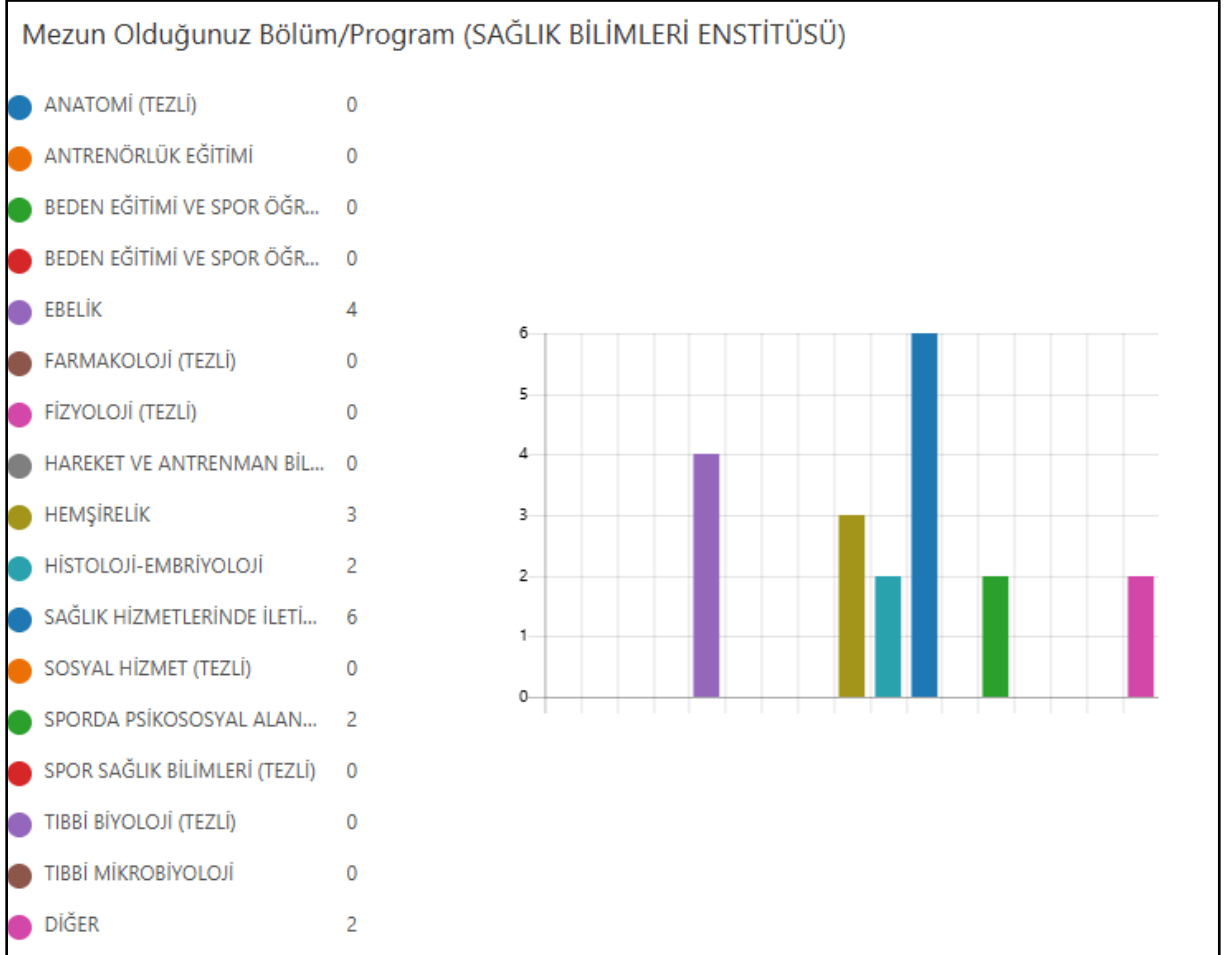

2024 YILI MEZUN ANKETİ DEĞERLENDİRME RAPORU