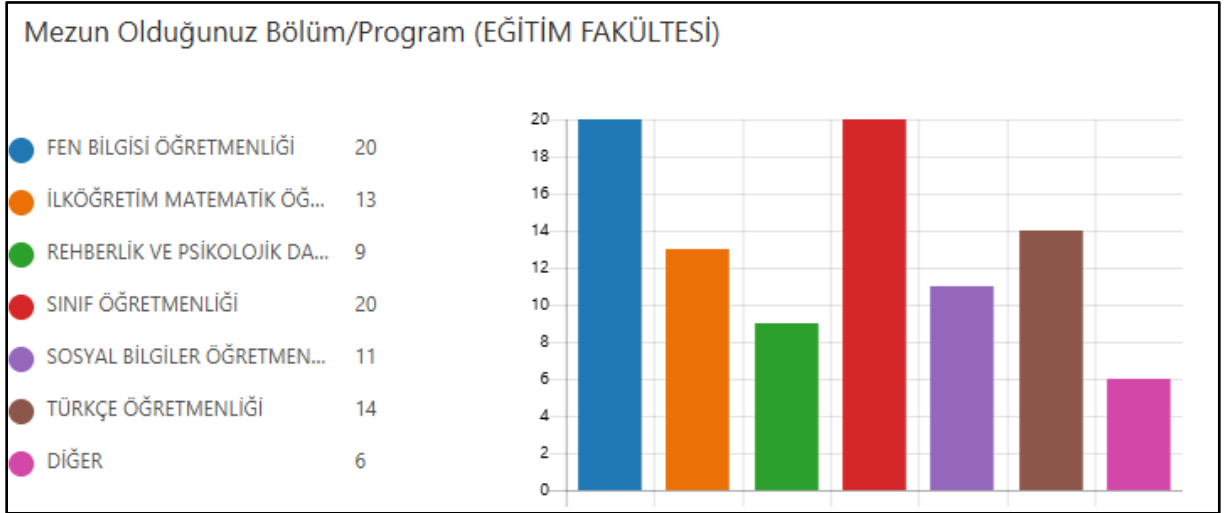

2024 YILI MEZUN ANKETİ DEĞERLENDİRME RAPORU