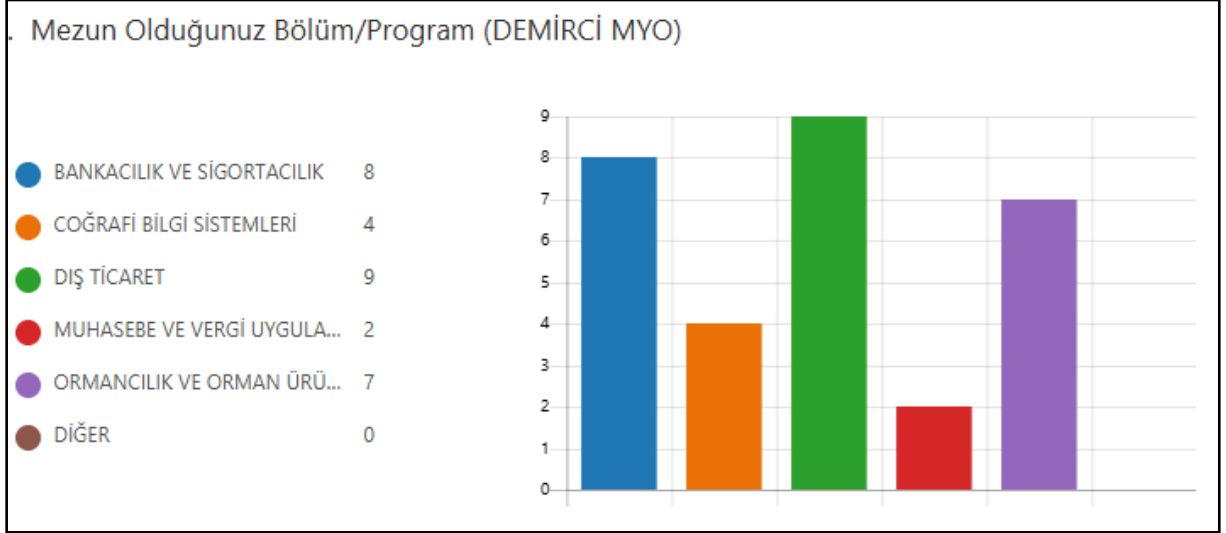

2024 YILI MEZUN ANKETİ DEĞERLENDİRME RAPORU